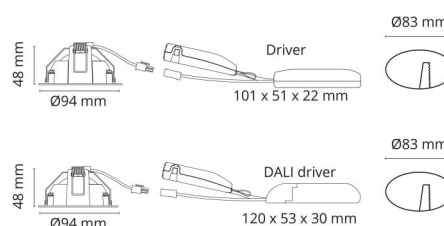

## Lysteknikk

Type lyskilde: LED (Ikke utskiftbar)  
 Socket: CoB Holder  
 Watt: 7W  
 Systemeffekt (W): 8.0W  
 Effektiv lysstrøm (lm): 490lm  
 Effekt: 62 lm/W  
 Spenning: 220-240V  
 Fargetemperatur: 3000K  
 Fargegjengivelse (Ra/CRI): Ra 98  
 MacAdams faktor: SDCM: 1  
 Levetid: L90/B10>100.000  
 Lysstråling: Direkte  
 Optikk: Glass gjennomsiktig  
 Lysspredning: 42°

## Dimensjoner (mm)

Høyde (H): 50  
 Diameter (D): 94  
 Innfellingsdiameter: 83  
 Innfellingshøyde: 48  
 Vekt (brutto/netto): 0.385 / 0.325

## Forpakning

Forpakkingsstørrelse: 115 x 115 x 95